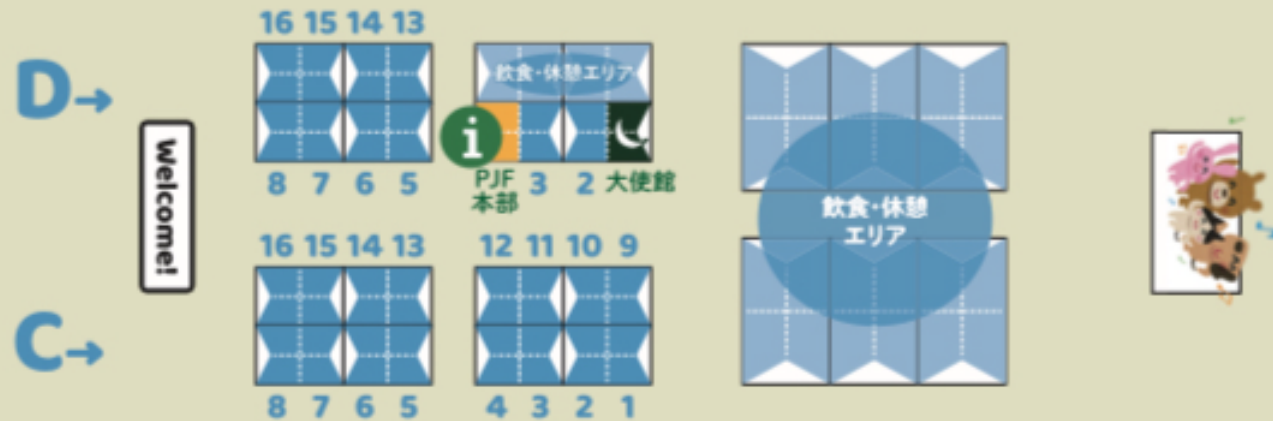

※ 2024/07/24 時点での予定ブースのみの掲載となります。

Block A: Foods, Drink & Attractions

- | | |
|-----------------|-----------------------|
| 1 Al Karam | 6 浜焼き |
| 2 ケバブ | 7 乾杯 |
| 3 ケバブ | 8 序ノ口(唐揚げ) |
| 4 サモサ(焼きそば・鉄板焼) | 9~10 Merlin Tea House |
| 5 かき氷 | 11 Nawab Kitchen Car |

Block B: Pakistani Food & Drink

- 1~3 Nawab
- 4~6 Alibaba
- 7~9 Siddique
- 10~12 Sultan
- 13 Twinflames
- 14 Neo Pakistan
- 15~16 Masala King

Block D

- 23 パキスタン写真展
- 5~6 Kyodai
- 7~8 Mushi Corner
- 13~14 Shuriken Trial(手裏剣体験)
- 15 QS Remit
- 16 FRIENDS LTD

Block C

- 1~2 Al-Flah Trading
- 3 For Kids & Parents
- 4~6 NPO PJ JASMINE
- 7~8 Amir
- 9 Razi
- 10 Sharanam Akash
- 11 Hena
- 12 B.A.W. Gems and jewelry
- 13 Garibsons / 木徳神糧
- 14~16 Washin Trading